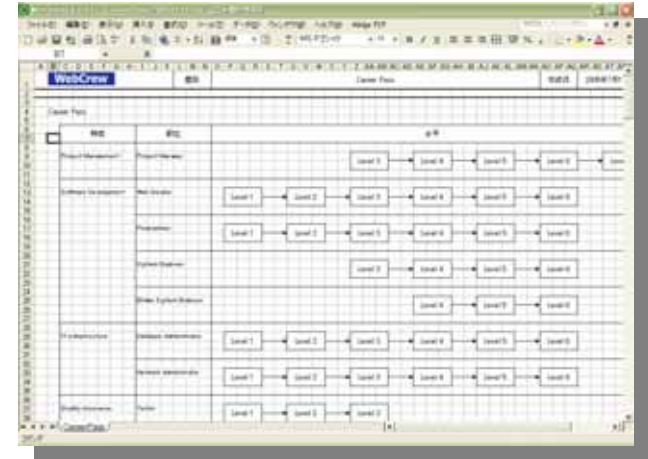

キャリアパス制度

各職種毎にレベルを設定し、給料と連動しております。年二回の見直し時期があります

日本語授業

希望者には毎朝コースか週二回コースで日本語授業を行います

技術勉強会

一定の水準に達していないエンジニアに対し、勉強会を開催しております

職位	職名	編成能力	調査立案能力	調査実施能力	調査報告能力	Level
1.0	主任	3	2	2	2	3
	課長	2	2	2	2	2
1.1	主任	3	2	2	2	3
	課長	2	2	2	2	2
1.2	主任	3	2	2	2	3
	課長	2	2	2	2	2
1.3	主任	3	2	2	2	3
	課長	2	2	2	2	2
1.4	主任	3	2	2	2	3
	課長	2	2	2	2	2
1.5	主任	3	2	2	2	3
	課長	2	2	2	2	2
1.6	主任	3	2	2	2	3
	課長	2	2	2	2	2
1.7	主任	3	2	2	2	3
	課長	2	2	2	2	2
1.8	主任	3	2	2	2	3
	課長	2	2	2	2	2
1.9	主任	3	2	2	2	3
	課長	2	2	2	2	2
2.0	主任	3	2	2	2	3
	課長	2	2	2	2	2