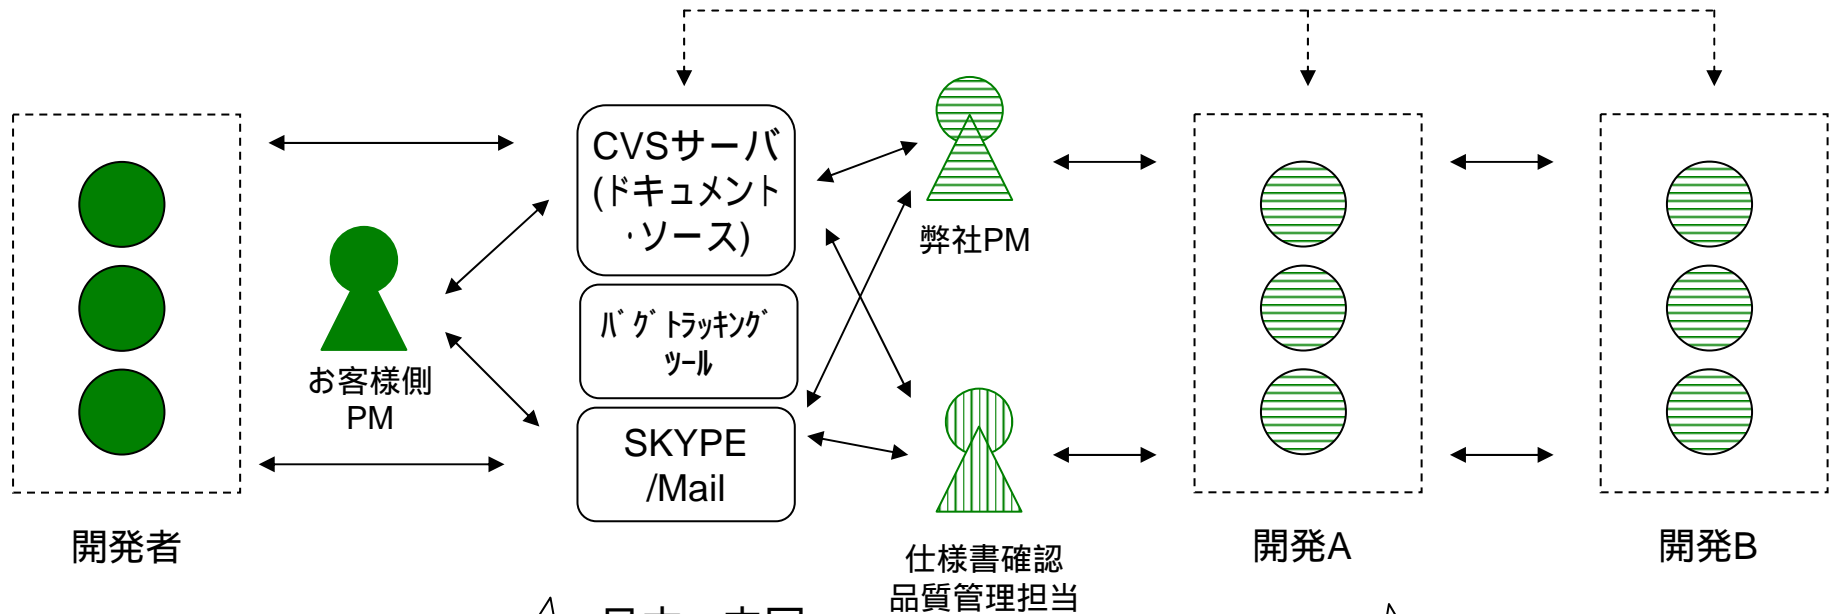

CVSサーバに毎日アップする事で開発進捗を確実に確認。SKYPEなどで上位のSEとコミュニケーションを頻繁に取る。

品質管理担当者が開発開始前に仕様書の全チェック。納品前の確認。

技術者のレベルに合わせてデータ層と画面層に分けて開発 (AがBを教育)