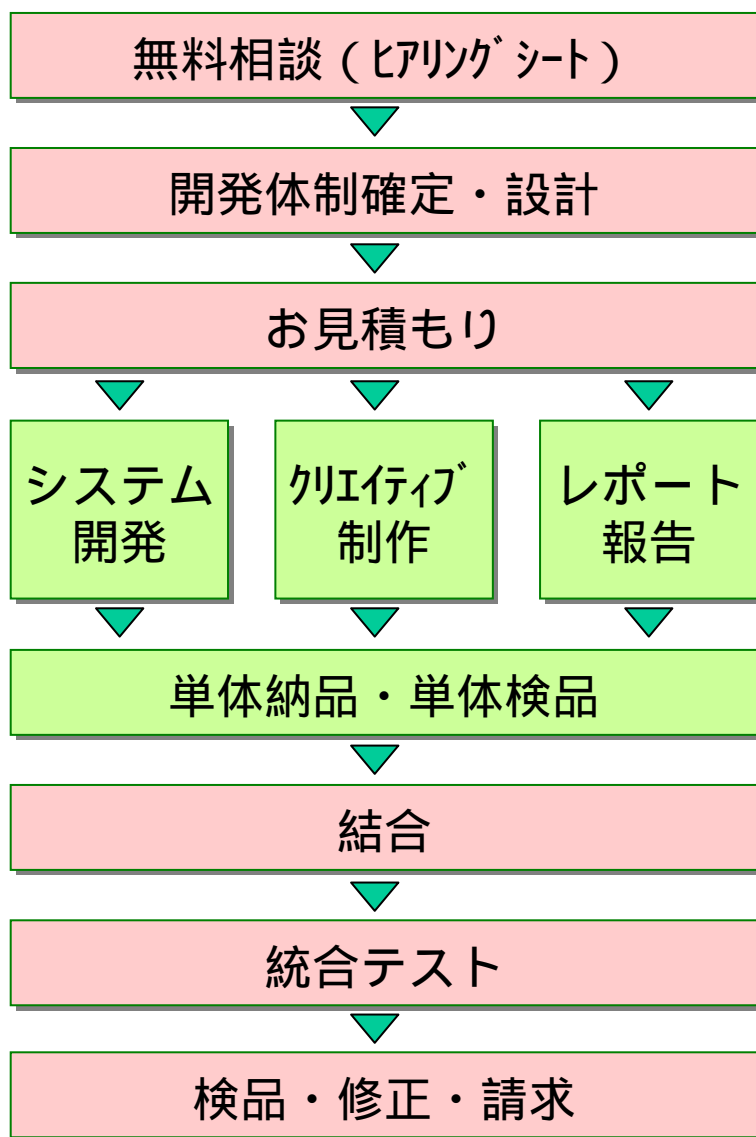

1. ヒアリングシートにご記入頂く形式で初期のご相談を承ります (3営業日)
日本の代理店が実施させて頂く場合がございます

2. 無料相談、体制・環境等に関するプレヒアリングを基に概算お見積もり
(約2営業日) 日本の代理店が実施させて頂く場合がございます

3. 希望のお客様にはコンサルティングサービス (5営業日~)
日本の代理店が実施させて頂く場合がございます

4. コンサルティングをベースに詳細ヒアリング (10営業日~)
システム構成・仕様最終確認・最終お見積もり

5. システム開発
クリエイティブ制作
定例レポート報告 (2週間に一回程度)
仕様変更の承り

6. テスト環境にアップ、お客様による動作確認 (5営業日)
日本の代理店が実施させて頂く場合がございます

7. ご指定の日にアップ (1営業日)
営業時間外指定 (土・日・祝日、平日: 20:00-8:59) の場合、割り増し
日本の代理店が実施させて頂く場合がございます

8. 納品60日以内であれば不具合に無償対応致します
日本の代理店が実施させて頂く場合がございます