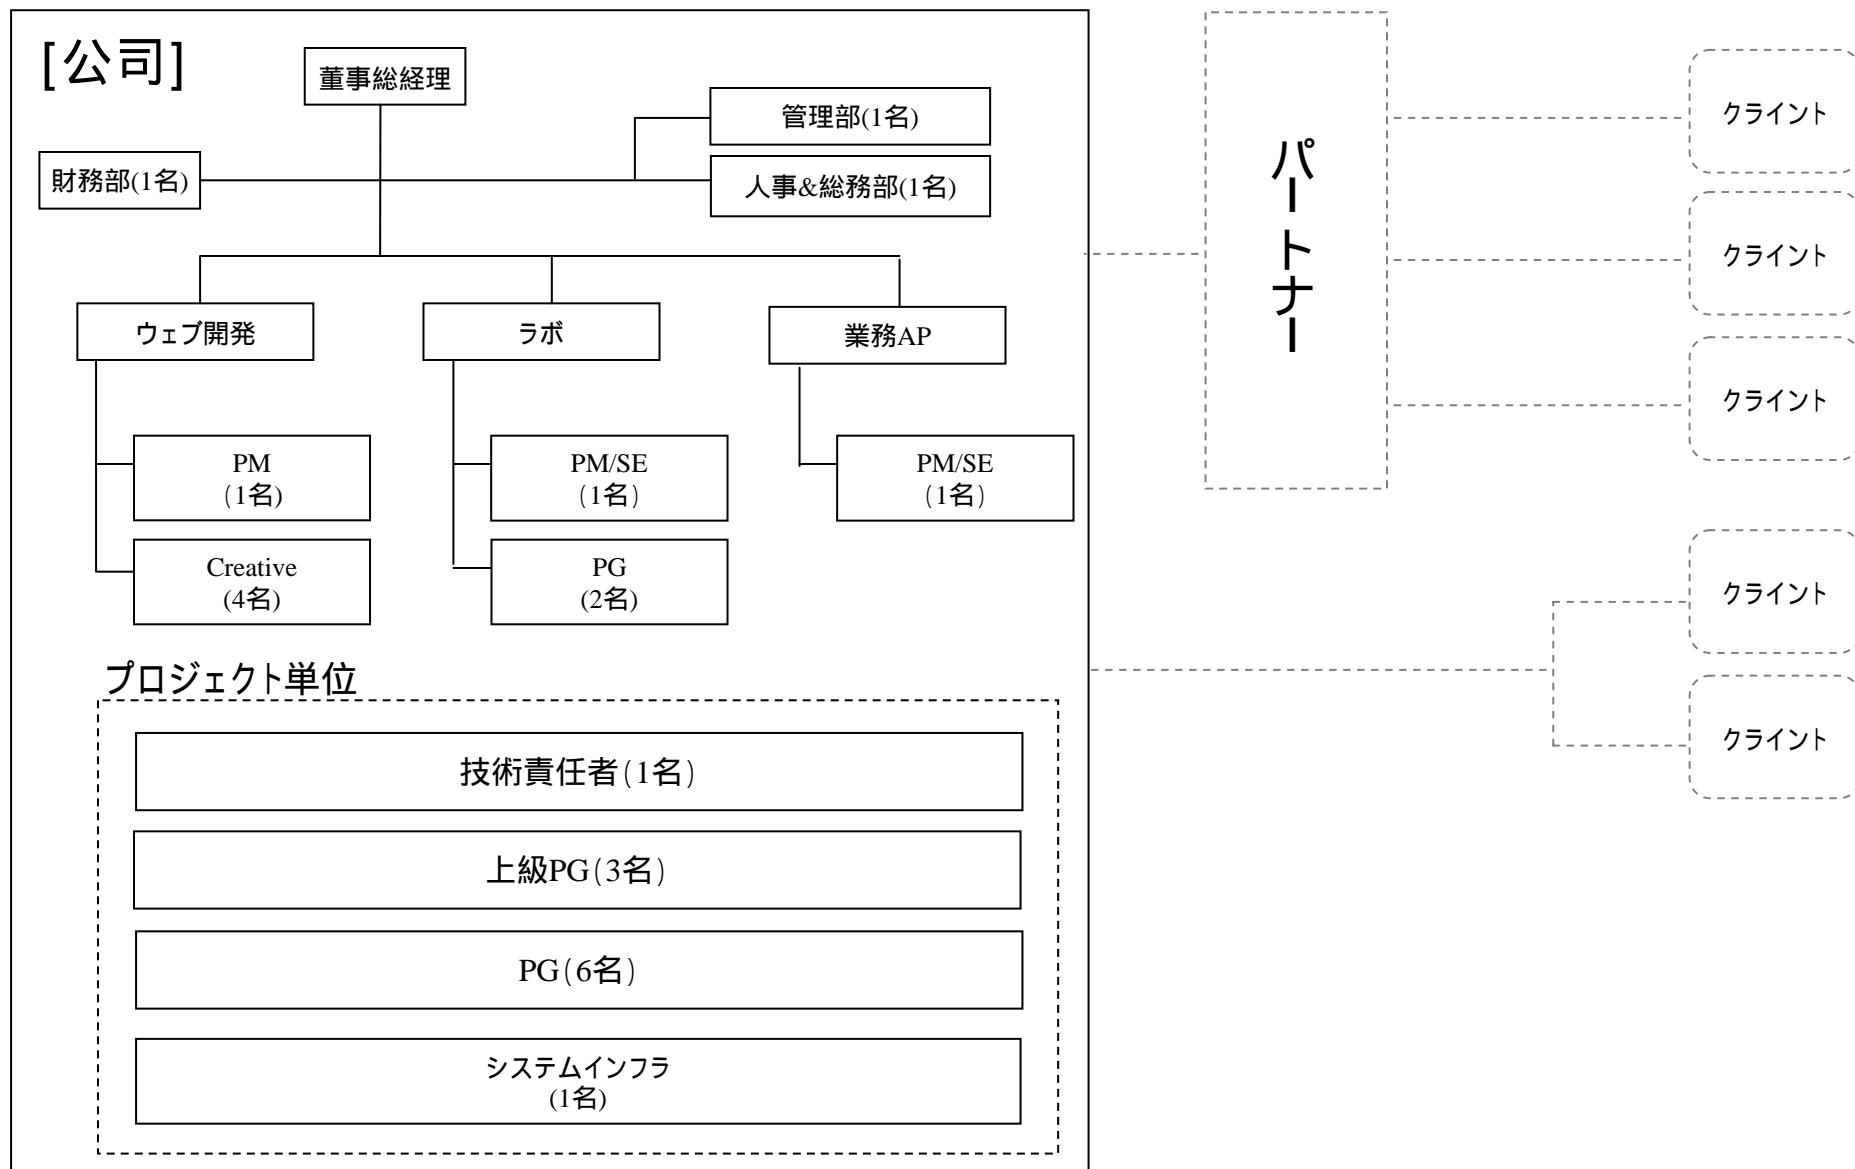

日名：ウェブクルー iTech上海有限公司

-
- ▶ 住所 : 200040 上海市静安区北京西路1701号 静安中華大厦1109-1110室
 - ▶ 董事長 : 真崎英彦
 - ▶ 資本金 : USD30万
 - ▶ 設立年月 : 2005年2月
 - ▶ 業務内容 : ソフトウェア開発 / ネットワーク構築、運用
システムコンサルティング / ウェブ制作
 - ▶ 従業員数 : 22人(2006/02現在)
 - ▶ 主要株主 : 真崎英彦 + 主要従業員/株式会社ウェブクルー/事業パートナー5社
 - ▶ URL : <http://www.webcrew.cn/>
 - ▶ 関連会社 : 株式会社ウェブクルー(<http://www.webcrew.co.jp/>) 東証マザーズ上場8767